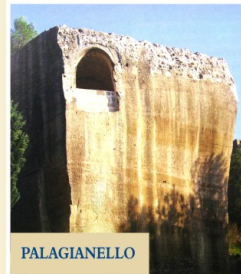

Ore 18.30:

Visita guidata alla Cantina Spagnola

PALAGIANELLO

LATERZA
Santuario Mater Domini S. Domenica

MASSAFRA

GINOSA

CASTELLANETA

MOTTOLA