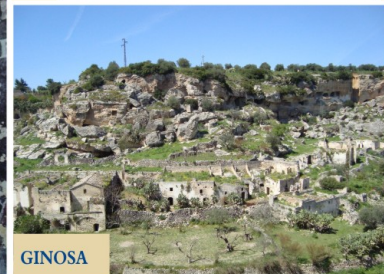

Ore 18.30:

Visita guidata alla Cantina Spagnola

PALAGIANELLO

LATERZA
Santuario Mater Domini S. Domenica

MASSAFRA

GINOSA

CASTELLANETA

MOTTOLA